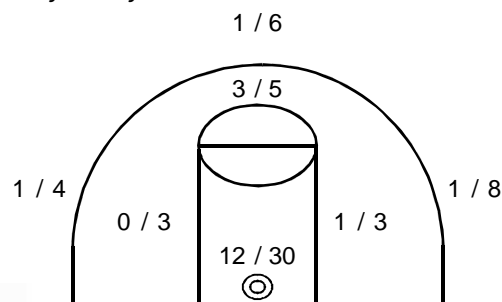

Αναλογία Πόντων:

Εντός Πεδιάς:

\*Ranking=Πόντοι+Ριμπάουντ+Ασιστ+Κλεψίματα+Τάπες-Αστοχα σουτ-Λάθη (Συμ/χη&gt;7min.)