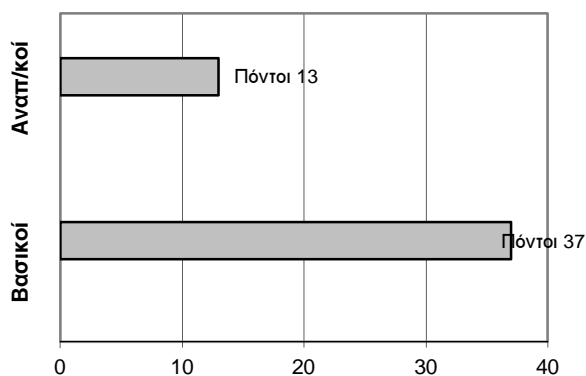

ΤΕΛΙΚΟ ΣΚΟΡ

Ηλεκτρούπολη 61 - 50 Άρης Γλυφάδας

Διαιτητές: Λαμπίρης - Μελής

Ανά περίοδο:	1η	2η	3η	4η
Ηλεκτρούπολη	10	20	20	11
Άρης Γλυφάδας	15	12	7	16

Τέλος περιόδου	1η	2η	3η	4η
Ηλεκτρούπολη	10	30	50	61
Άρης Γλυφάδας	15	27	34	50

Προπονητής: Ξαγοράρης Π.- Οικονόμου Δ.
ΑΡΗΣ ΓΛΥΦΑΔΑΣ

Αιφνιδιασμοί: 4 / 10

# Παίχτης	Π	ΕΛ. Β.	2π	3π	Ριμπ.		Ασ	Κλ	Λ	Ταπ	Φάουλ		Rkg*
					Α	Ε					+	-	
4 Γιαχαλής Α.	0	0 / 0	0 / 1	0 / 4	1	0	1	0	0	0	0	2	-
5 Παπαδάτος Π.	8	0 / 0	4 / 8	0 / 3	2	1	1	0	1	0	3	3	4
6 Μωραϊτης Π.	1	1 / 2	0 / 0	0 / 0	0	1	0	0	0	0	2	1	1
7 Ρόβης Φ.	2	0 / 2	1 / 3	0 / 0	2	1	0	0	1	0	1	2	0
8 Μαρώσης Θ.	1	1 / 2	0 / 0	0 / 0	3	0	0	0	0	0	1	1	3
9 Σπονδυλίδης Αλ.	3	1 / 2	1 / 2	0 / 3	6	0	0	0	0	0	3	4	4
10 Παπαχρήστου Θ.	11	1 / 1	5 / 10	0 / 0	7	2	2	0	2	0	3	3	15
11 Πιτυκάκης Μ.	6	1 / 1	1 / 4	1 / 2	3	1	3	1	5	0	3	3	5
12 Σταυρίδης Γ.	6	2 / 2	2 / 7	0 / 0	4	4	0	1	1	0	3	2	9
13 Βασιλάτος Α.	11	1 / 2	2 / 5	2 / 5	2	4	1	5	3	4	3	3	17
14 Αρφαριώτης Στ.	1	1 / 2	0 / 0	0 / 1	0	0	0	1	0	0	1	0	0
15 Δημητρακόπουλος Α.	0	0 / 0	0 / 1	0 / 0	1	0	0	0	2	0	0	1	-
Ομαδικά					2	0			2		0	0	
ΣΥΝΟΛΟ:	50	9 / 16	16 / 41	3 / 18	33	14	8	8	17	4	23	25	53
		56%	39%	17%									

Αναλογία Πόντων: